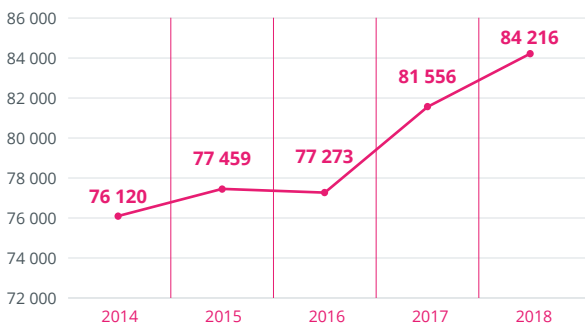

CREVETTES ET CRUSTACÉS CUITS

CHIFFRES CLÉS

CHIFFRE
D'AFFAIRES
435 M€

VENTES
52 000 T

Estimation Adepace

IMPORTATIONS EN FRANCE DE CREVETTES PENEAEUS CONGELÉES (TONNES) :

II ENTREPRISES ADHÉRENTES

Cuiseurs